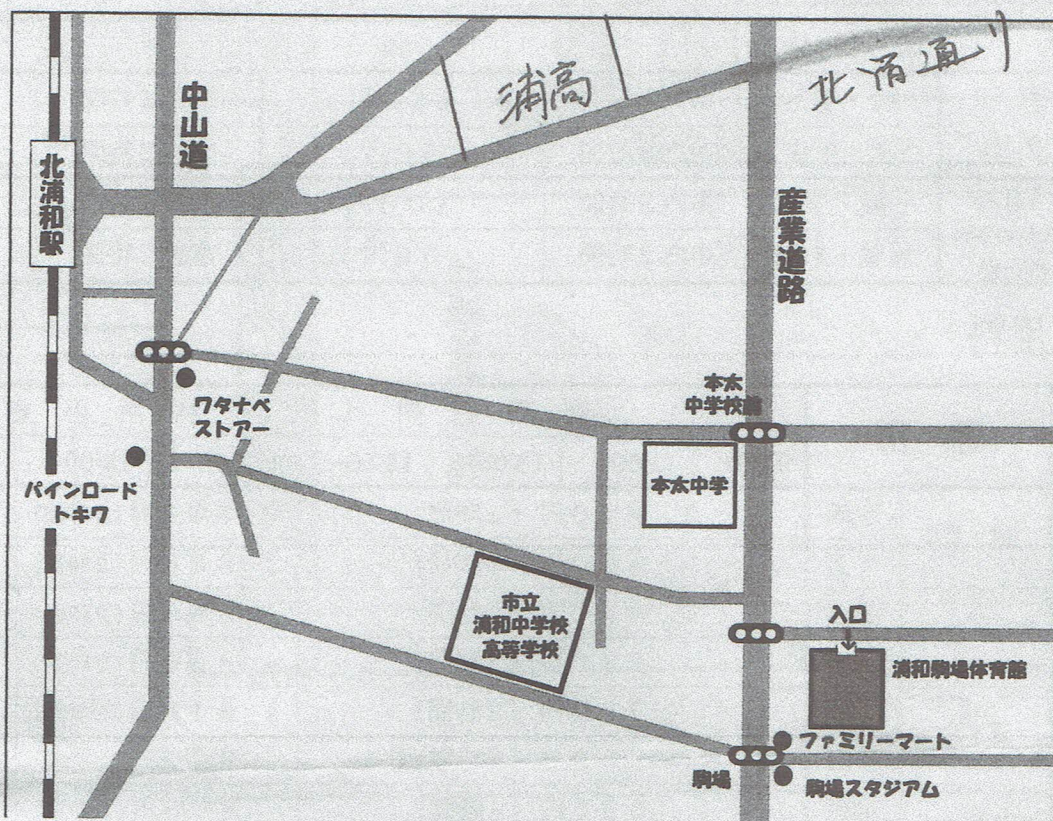

《案内図》

大宮
↑

[交通機関]

*徒 歩

・JR 京浜東北線 北浦和駅東口より 25分

*バ ス (国際興業バス)

- ・JR 北浦和駅東口・・・『浦和駅西口』行き 宇宙科学館入口下車 徒歩5分
(昼間クィンズ伊勢丹前) 『さいたま新都心駅東口』 『与野駅経由さいたま新都心駅東口』行き
本太中学校下車 徒歩5分
- ・JR 浦和駅東口・・・『グランド経由北浦和駅』行き 宇宙科学館入口下車 徒歩5分
『北浦和駅(ターミナルビル)』行き 宇宙科学館入口下車 徒歩5分